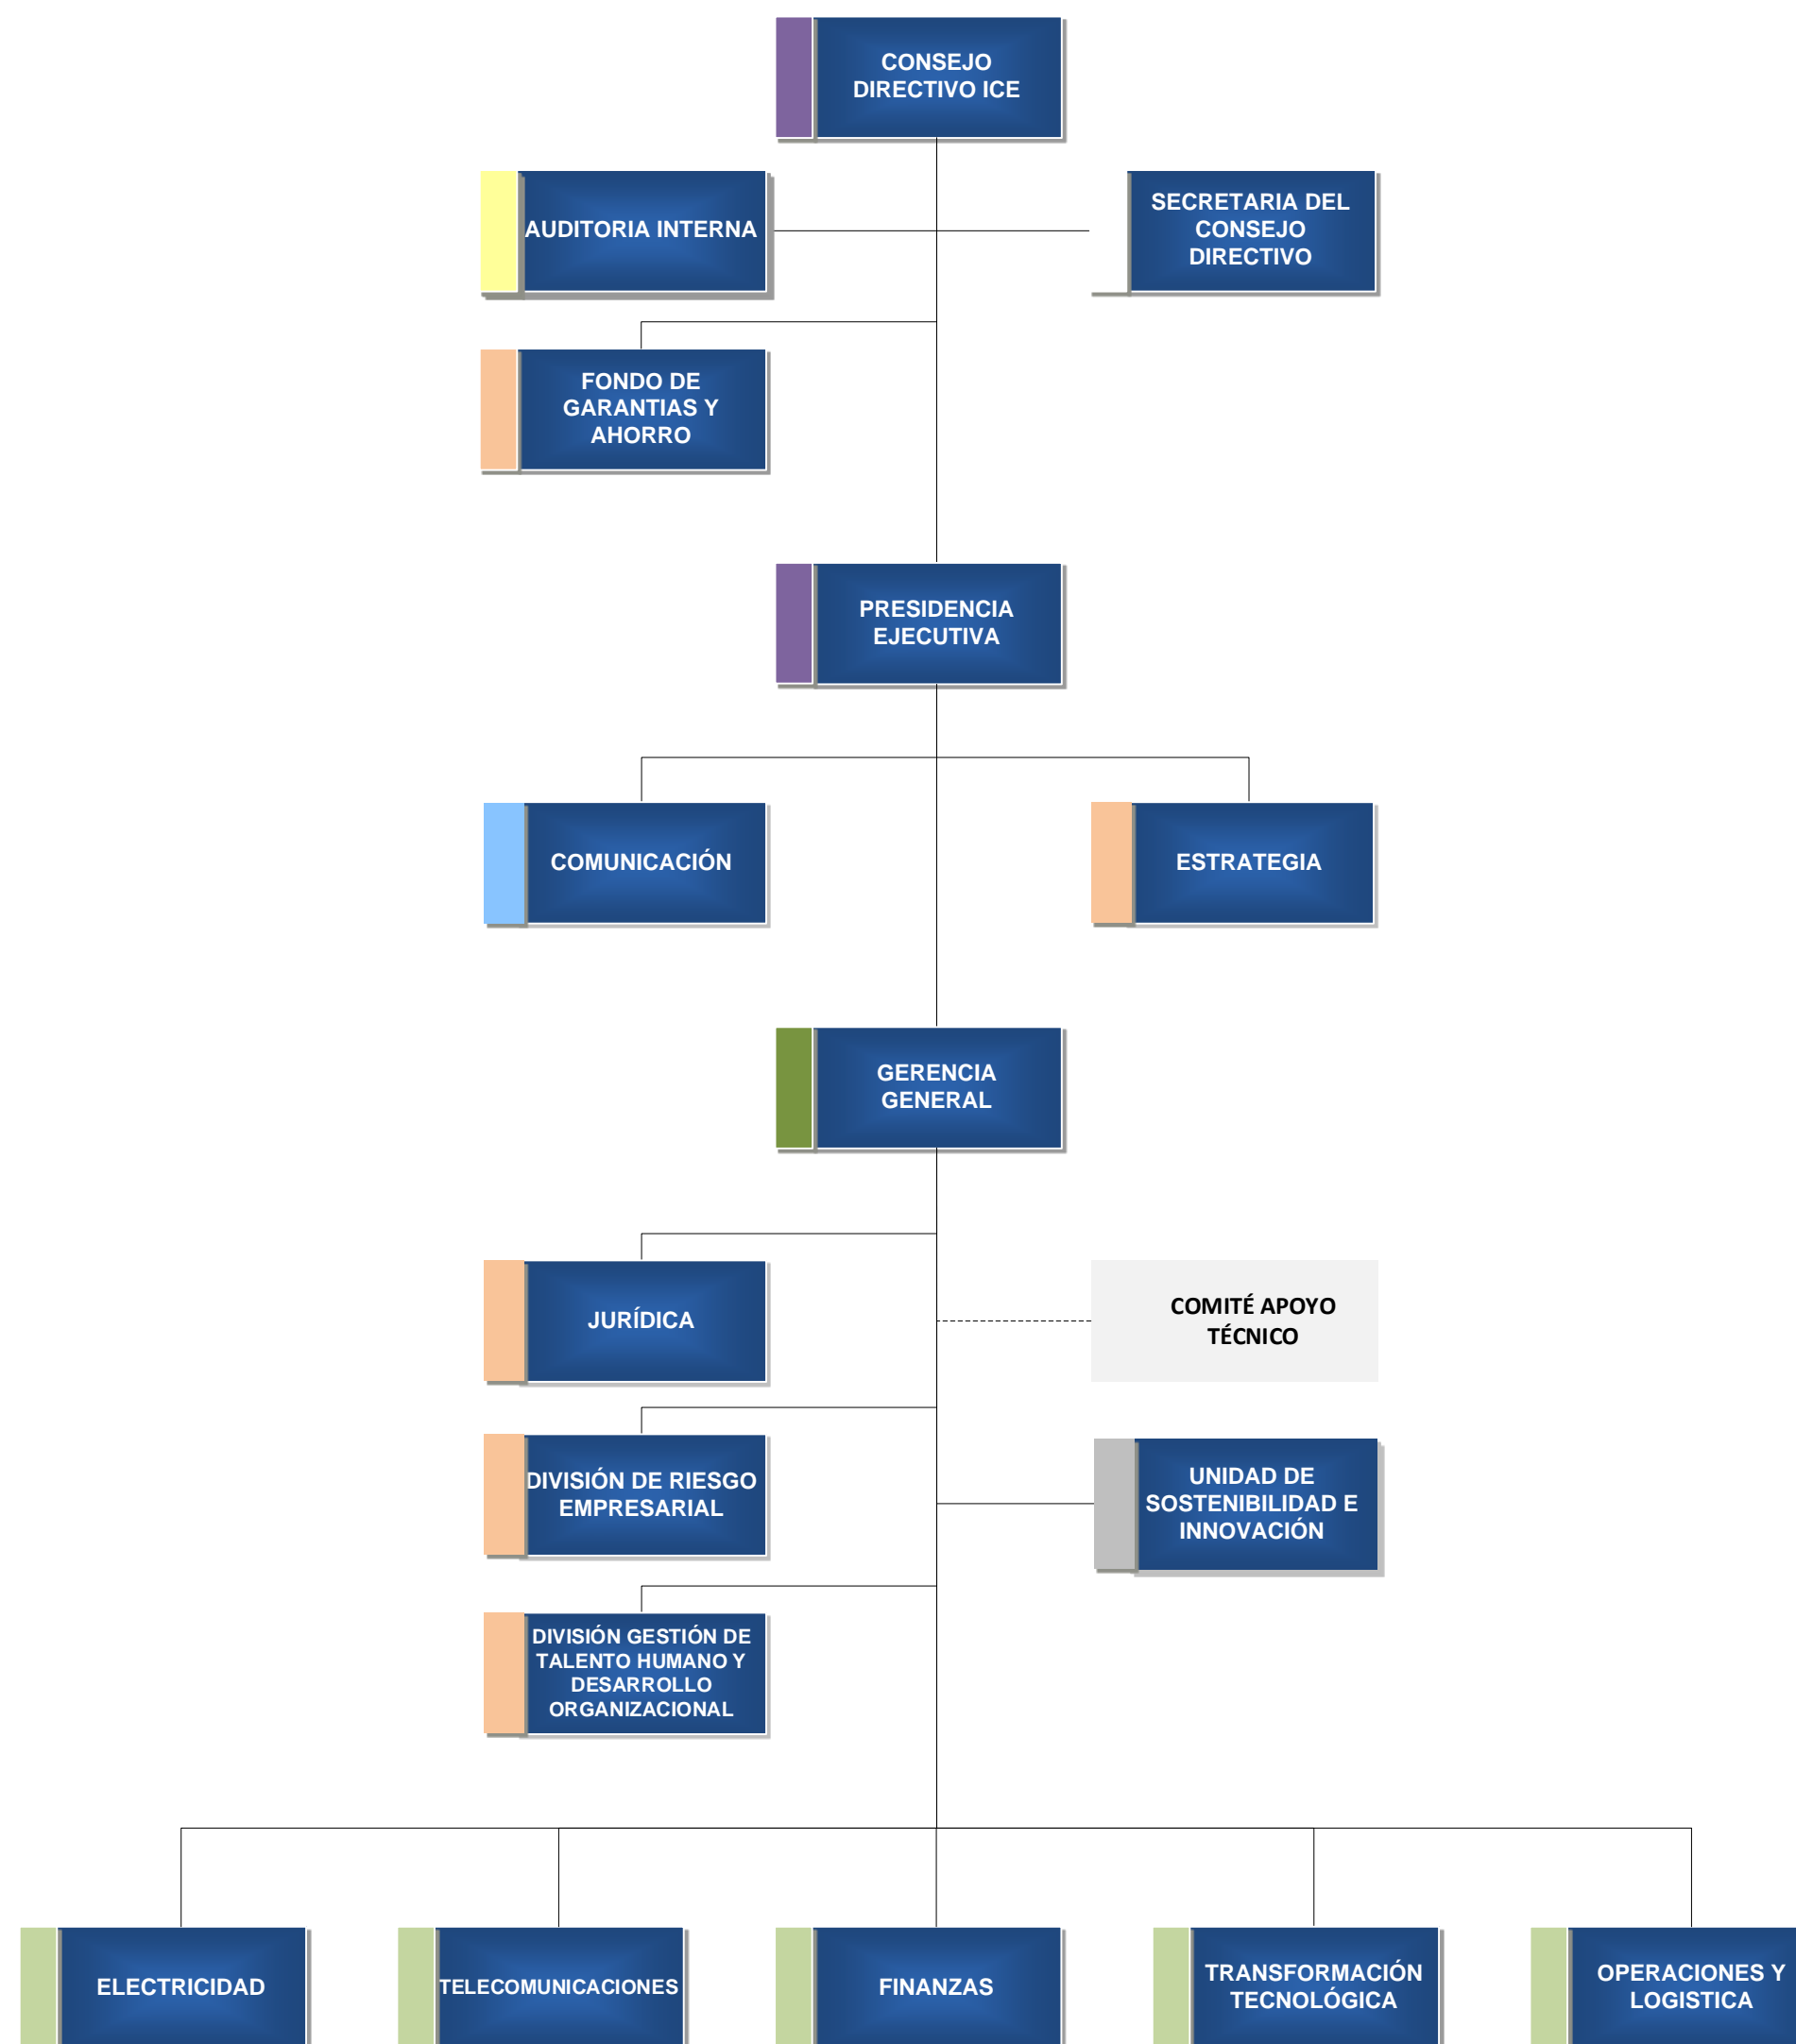

ORGANIGRAMA GENERAL DEL ICE

SIMBOLOGÍA

- Unidad Organizativa
- Línea de Asesoría
- Línea de Autoridad Formal
- Línea de asistencia o subordinación
- Línea de Coordinación con las empresas

Aprobado: Sesión 6453
Elaborado: División de Estrategia
Fecha: 8 de junio de 2021
Versión 48
Última modificación según Artículo 5 del Capítulo III del acta de la Sesión 6453 del 8 de junio de 2021 (carta 0012-402-2021 del 16 de junio de 2021).

INSTITUTO COSTARRICENSE DE ELECTRICIDAD

SIMBOLOGÍA

POLÍTICO	GERENCIA GENERAL
SECRETARIA CD	GERENCIA
COMITÉS	DIVISION
AUDITORIA	DIRECCION
UNIDAD	