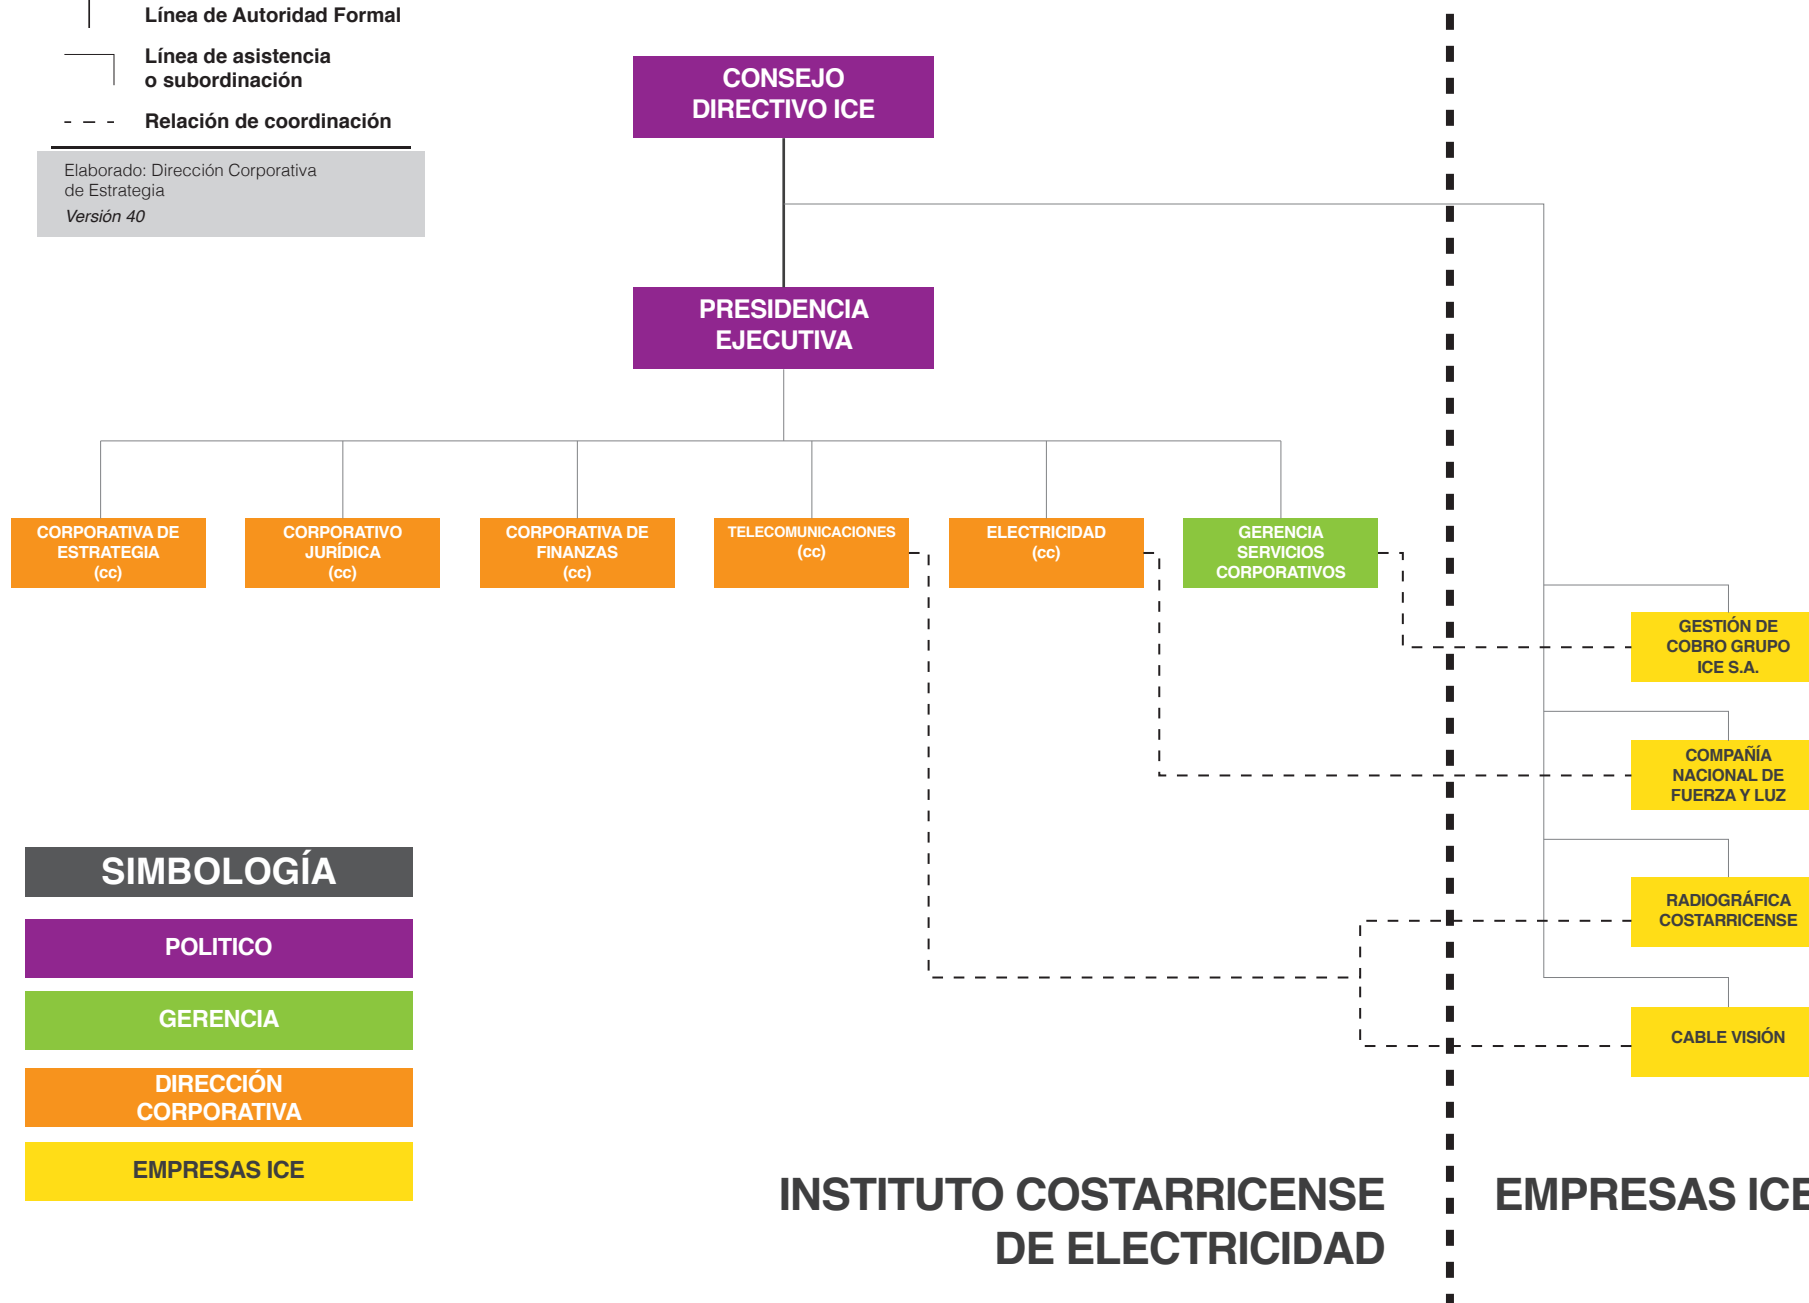

# ORGANIZACIÓN GENERAL DEL GRUPO ICE

## SIMBOLOGÍA

- Unidad Organizativa
- Línea de Autoridad Formal
- Línea de asistencia o subordinación
- Relación de coordinación

Elaborado: Dirección Corporativa de Estrategia  
Versión 40

## SIMBOLOGÍA

POLITICO

GERENCIA

DIRECCIÓN CORPORATIVA

EMPRESAS ICE

INSTITUTO COSTARRICENSE DE ELECTRICIDAD

EMPRESAS ICE