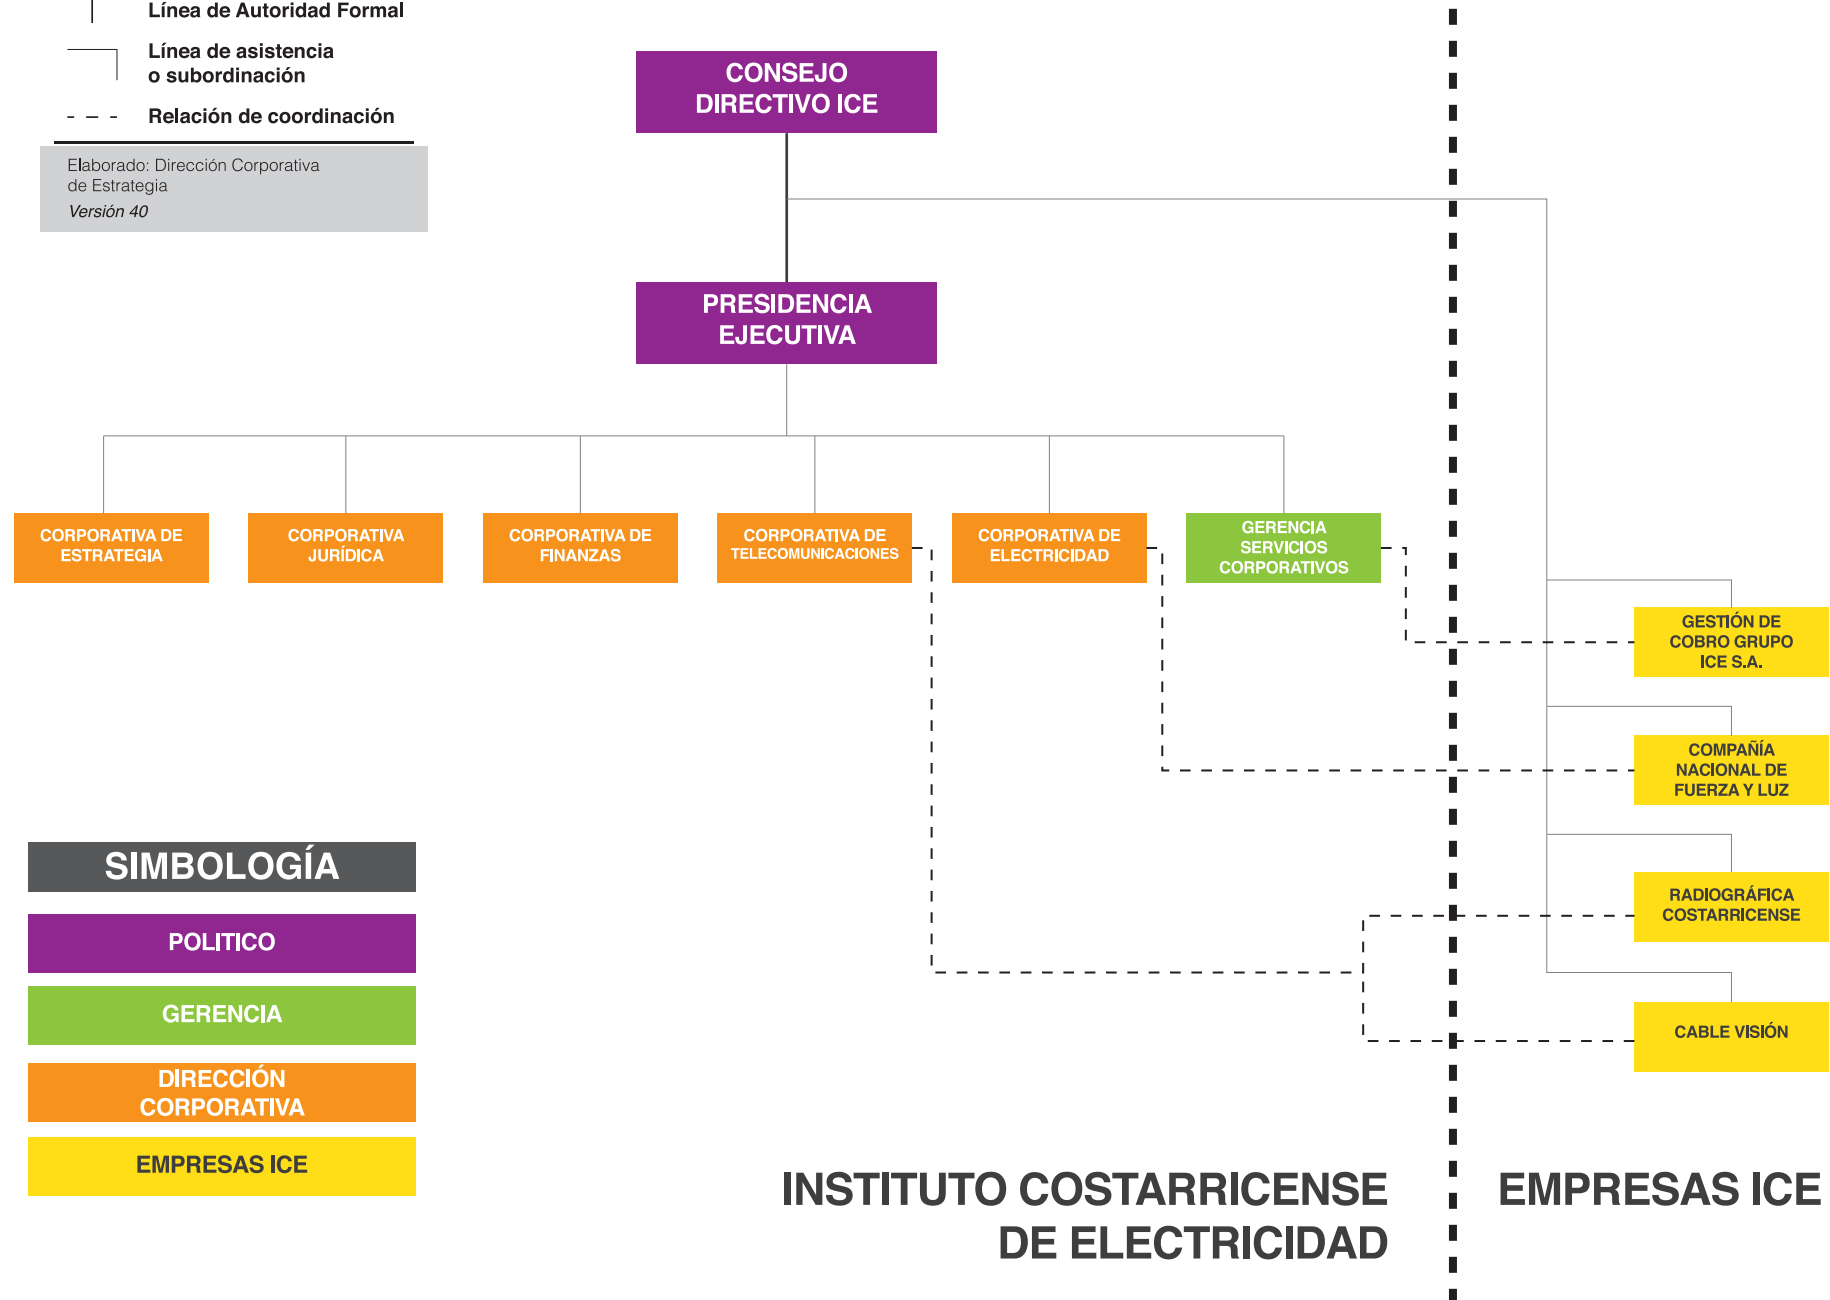

ORGANIZACIÓN GENERAL DEL GRUPO ICE

SIMBOLOGÍA

- Unidad Organizativa
- Línea de Autoridad Formal
- Línea de asistencia o subordinación
- Relación de coordinación

Elaborado: Dirección Corporativa de Estrategia
Versión 40

SIMBOLOGÍA

POLITICO

GERENCIA

DIRECCIÓN CORPORATIVA

EMPRESAS ICE