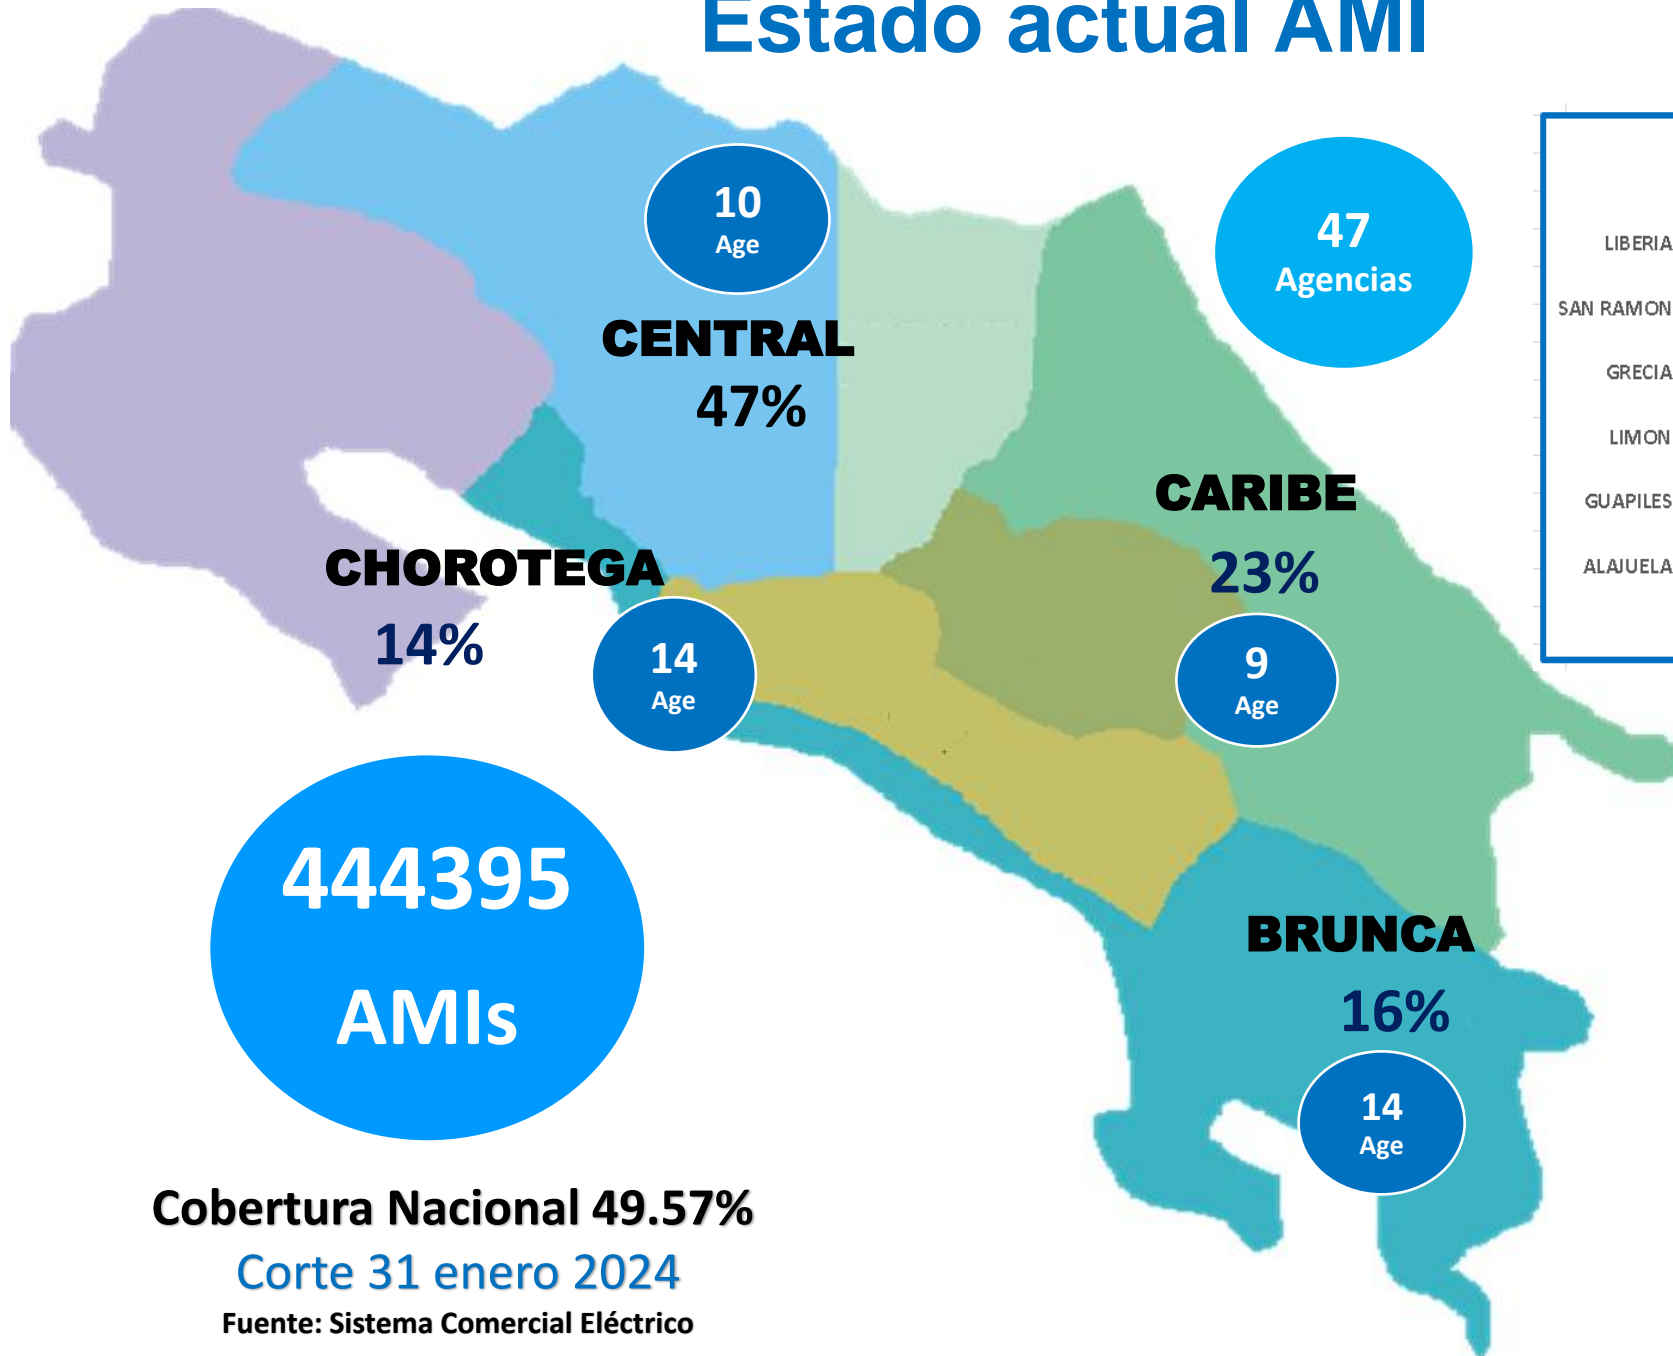

Instalación AMIS 2023 y proyecciones 2024

# Estado actual AMI

**Cobertura Nacional 49.57%**

Corte 31 enero 2024

Fuente: Sistema Comercial Eléctrico

Corte 31 enero 2024

Fuente: Sistema Comercial Eléctrico

### Parque de Medidores ICE

# Mapa Cobertura AMI - ICE

**Simbología**

- Poblados
- Medidores AMI

**Provincias**

- Alajuela
- Cartago
- Guanacaste
- Heredia
- Limón
- Puntarenas
- San José