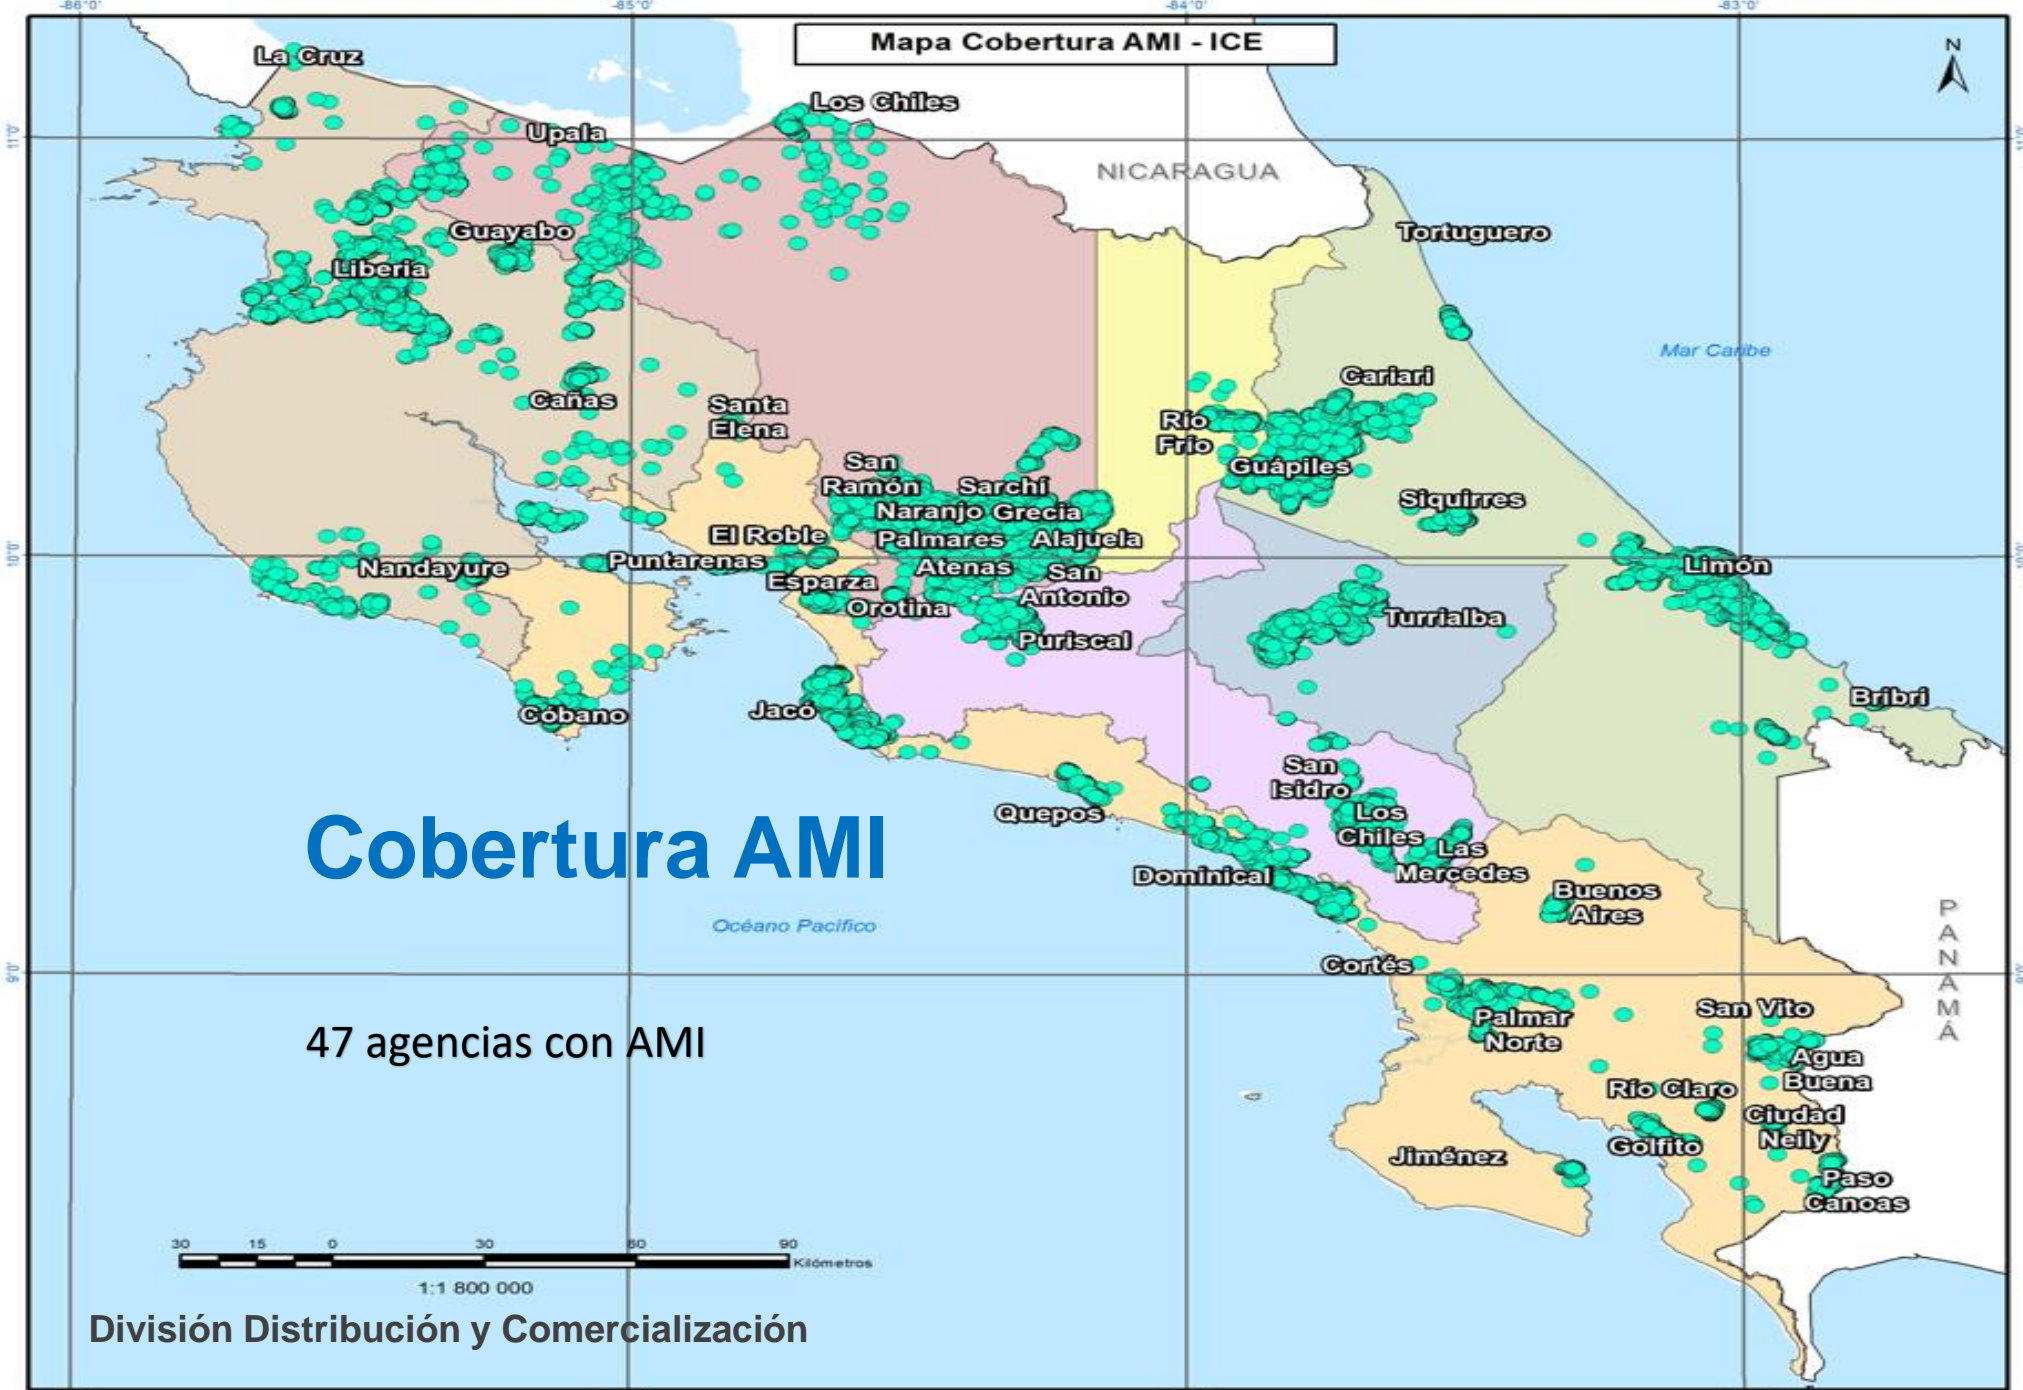

# Estado actual AMI

**Cobertura Nacional 49.57%**

Corte 31 enero 2024

Fuente: Sistema Comercial Eléctrico

Corte 31 enero 2024

Fuente: Sistema Comercial Eléctrico

### Parque de Medidores ICE

# Mapa Cobertura AMI - ICE

**Simbología**

- Poblados
- Medidores AMI

**Provincias**

- Alajuela
- Cartago
- Guanacaste
- Heredia
- Limón
- Puntarenas
- San José