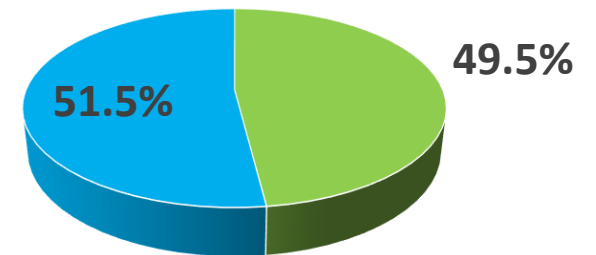

Parque de Medidores ICE