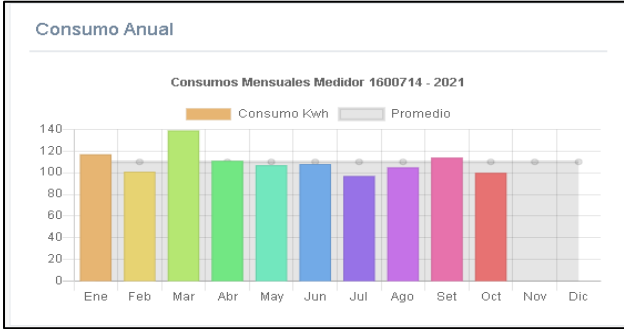

Capacidades desarrolladas

Tarifa residencial horaria

Definición de horario

Punta 1: entre las 10:01 y las 13:00 horas
Punta 2: entre las 18:01 y las 21:00 horas
Valle 1: entre las 05:31 y las 10:00 horas
Valle 2: entre las 13:01 y las 18:00 horas
Valle 3: entre las 21:01 y las 23:00 horas
Nocturno: entre las 23:01 y las 05:30 horas

Electricidad Prepago

Analítica de datos