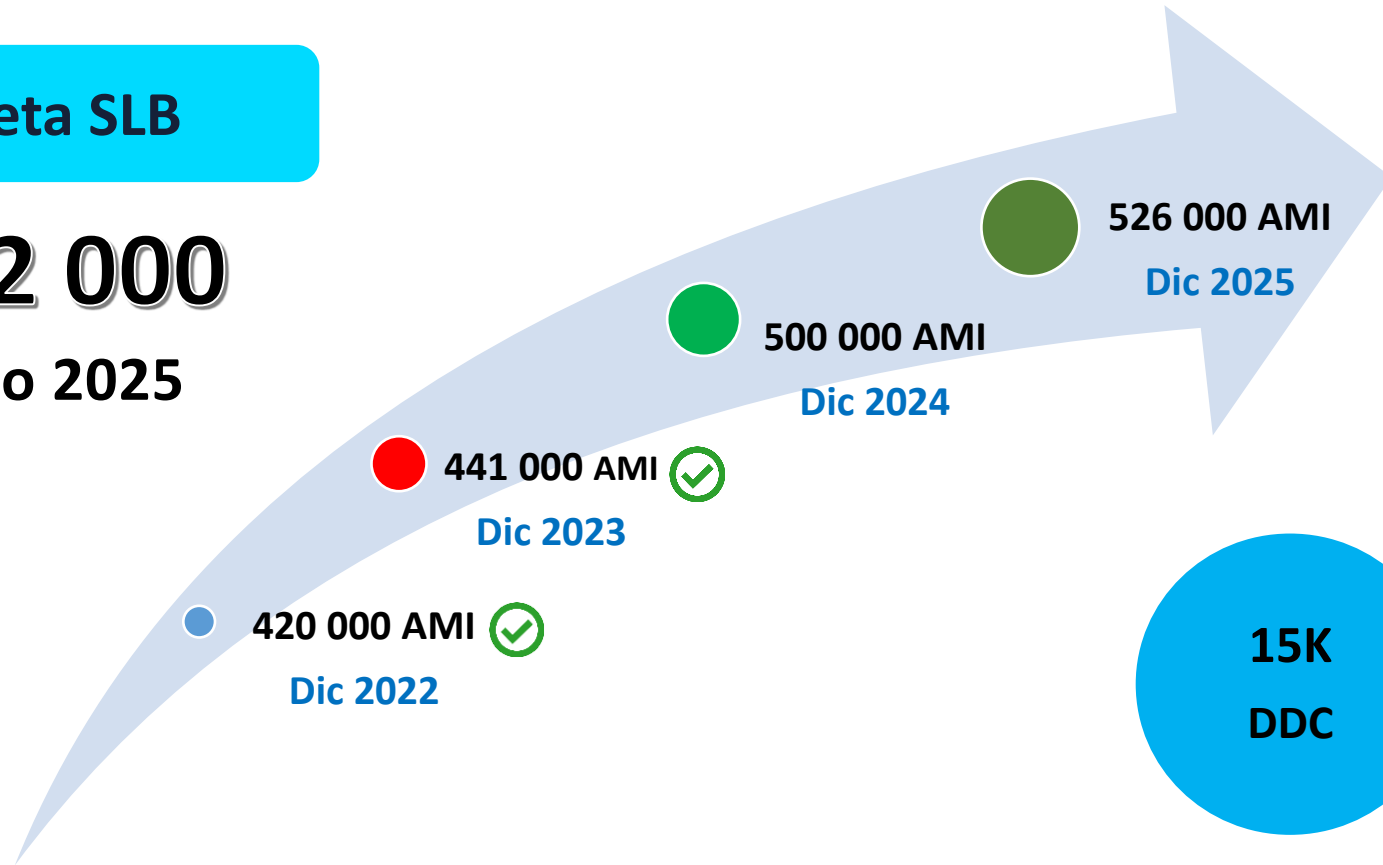

**MONTO TOTAL RECOMENDADO: 10 470 716,97 USD**

#### PLAZO DE ENTREGA:

Plazo de entrega de 1 a 790 días naturales.

No. Art	Descripción	Cant. Inicial	Cant. Adjudicada
1	MEDIDOR FM2S, CON CORTA Y DESCONEXIÓN REMOTA. LICENCIA INCLUIDA.	106,000	84,800
2	MEDIDOR FM12S. LICENCIA INCLUIDA	200	160
3	MEDIDOR FM16S, LICENCIA INCLUIDA.	500	400
4	MEDIDOR FORMA FM10A, LICENCIA INCLUIDA.	300	240
5	COLECTOR DE DATOS	172	138
6	EQUIPO PORTATIL PARA CAMPO CON RADIO RF	16	13

- Estado actual:
- ✓ Recibida la totalidad de entregas.
  - ✓ Realizados la totalidad de pagos.
  - ✓ Instalación de 85K medidores entre 2024-2025.

Avance en la instalación: **3150 medidores (enero 2024)**

# Estimación de instalación

**Meta SLB**

**502 000**  
Año 2025

2024-2025

2024-2025

✔ Datos reales ya instalados.

**GRACIAS**